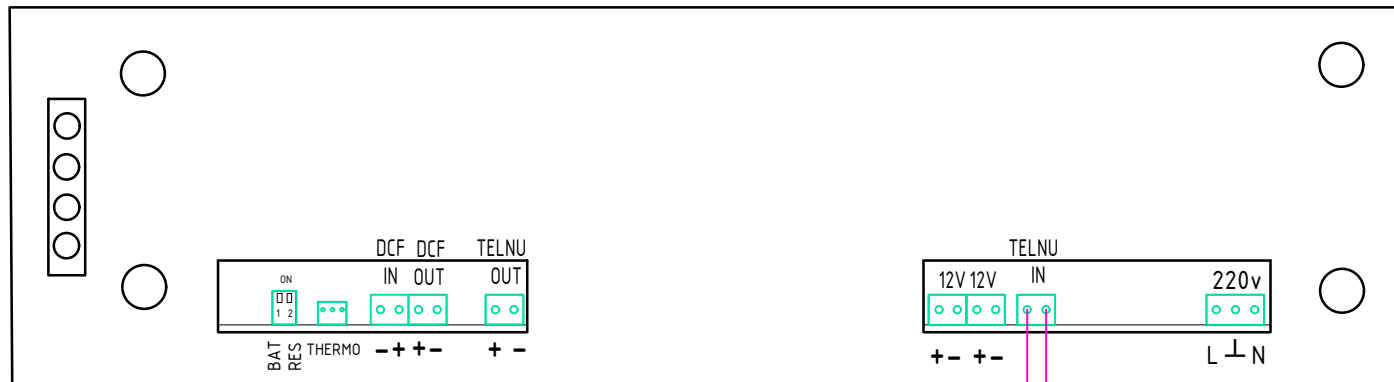

Первичные часы ЦП -2

Часы комнатные серии ЦПВ-6.100 в пластмассовом корпусе (вид сзади)

к следующим часам ЦПВ

Примечание:
Полярность подключения значения не имеет.

Изм.	Лист	№ Докум.	Подп.	Дата	Подключение комнатных часов серии ЦПВ-6.100 к ЦП-2 при синхронизации сигналом TELNU	Лит.	Масса	Масштаб	
Разраб.									
Пров.						Лист	1	Листов	1
Т.контр.						АО "ХроноТрон"			
Н.контр.									
Утв.									