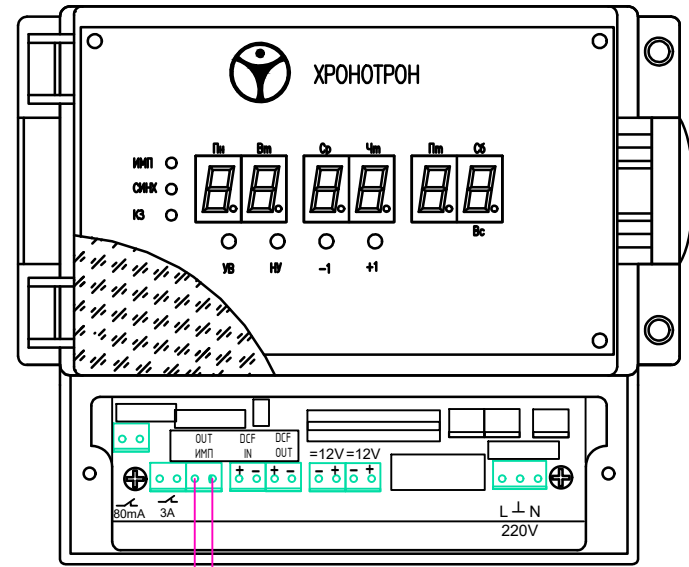

Первичные часы ЦП -2

Часы комнатные серии ЦПВ-6.100 в пластмассовом корпусе (вид сзади)

к следующим часам ЦПВ

Примечание:
Полярность подключения значения не имеет.

Изм.	Лист	№ Докум.	Подп.	Дата	Подключение комнатных часов серии ЦПВ-6.100 к ЦП-2 при синхронизации сигналом TELNU	Лит.	Масса	Масштаб	
Разраб.									
Пров.						Лист	1	Листов	1
Т.контр.						АО "ХроноТрон"			
Н.контр.									
Утв.									