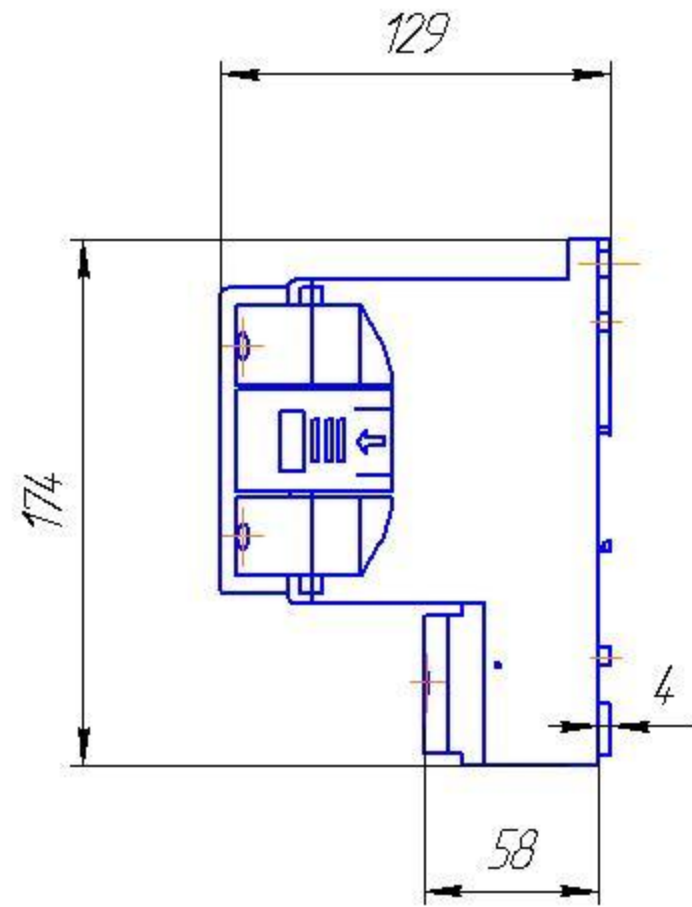

4286-001-23182446-2009

				4286-001-23182446-2009				
Изм.	Лист	№ докум.	Подп.	Дата	Часы цифровые первичные серии ЦП	Лит.	Масса	Масштаб
Разраб.	Дмитриев А.В.						15 кг	12
Проб.	Суслов П.Т.					Лист	Листов	
Т.контр.						АО "Хронотрон"		
Н.контр.						Формат А3		
Утв.	Пугачев М.Ю.					Копировал		