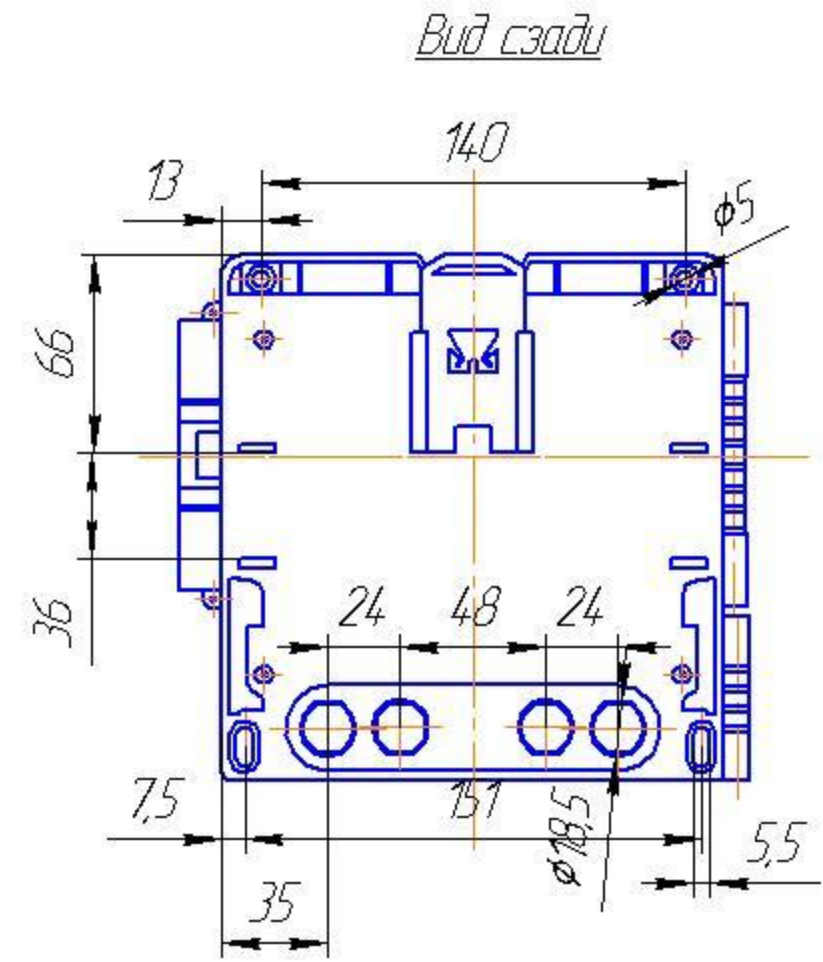

4286-001-23182446-2009

				4286-001-23182446-2009				
Изм.	Лист	№ докум.	Подп.	Дата	Часы цифровые первичные серии ЦП	Лит.	Масса	Масштаб
Разраб.	Дмитриев А.В.						15 кг	12
Проб.	Суслов П.Т.					Лист	Листов	
Т.контр.						АО "Хронотрон"		
Н.контр.						Формат А3		
Утв.	Пугачев М.Ю.					Копировал		