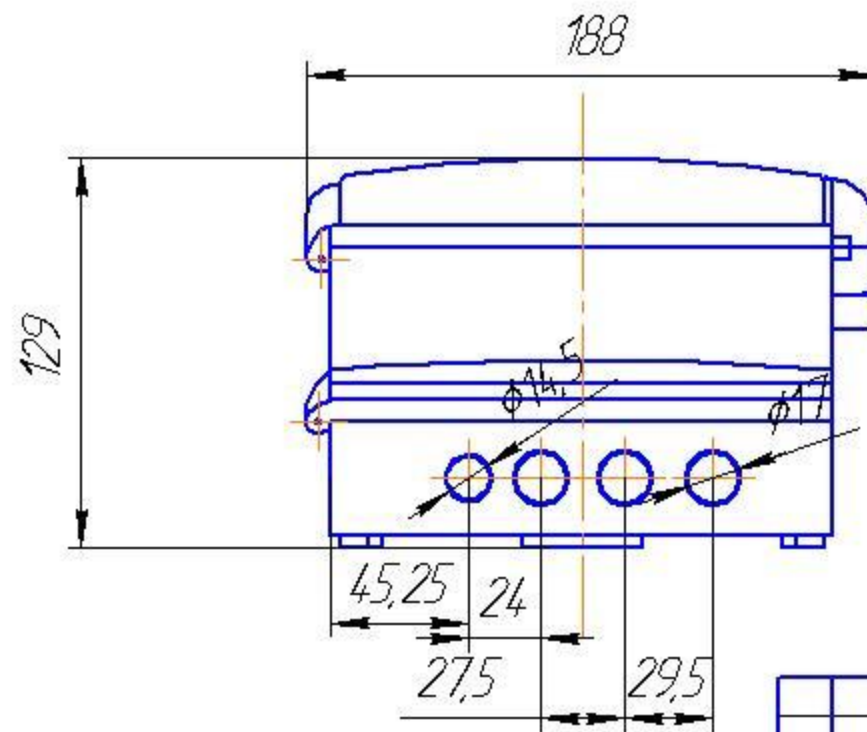

4286-001-23182446-2009

				4286-001-23182446-2009				
Изм.	Лист	№ докум.	Подп.	Дата	Часы цифровые первичные серии ЦП	Лит.	Масса	Масштаб
Разраб.	Дмитриев А.В.						15 кг	12
Проб.	Суслов П.Т.					Лист	Листов	
Т.контр.						АО "Хронотрон"		
Н.контр.						Формат А3		
Утв.	Пугачев М.Ю.					Копировал		