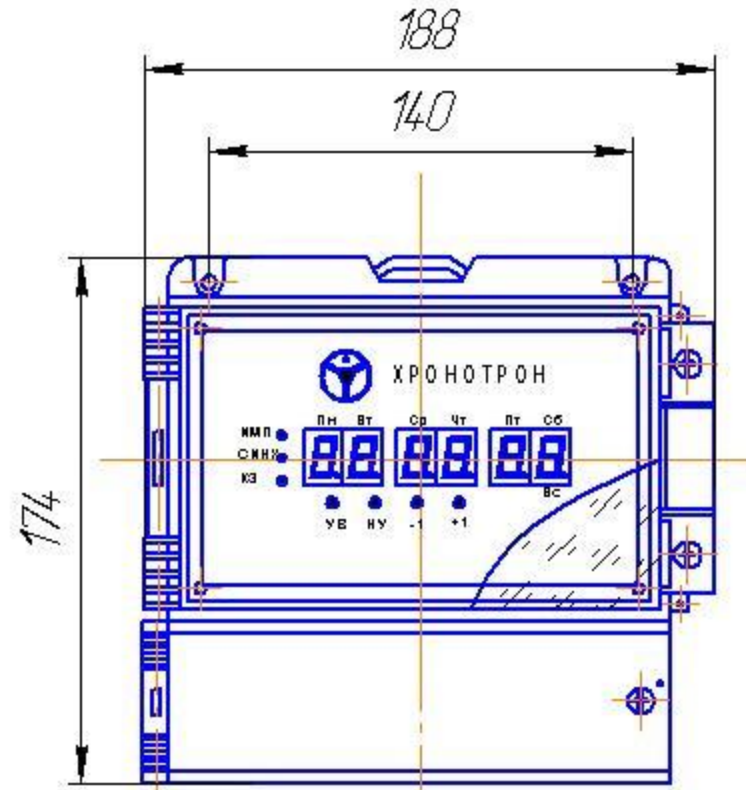

4286-001-23182446-2009

				4286-001-23182446-2009				
Изм.	Лист	№ докум.	Подп.	Дата	Часы цифровые первичные серии ЦП	Лит.	Масса	Масштаб
Разраб.	Дмитриев А.В.						15 кг	12
Проб.	Суслов П.Т.					Лист	Листов	
Т.контр.						АО "Хронотрон"		
Н.контр.						Формат А3		
Утв.	Пугачев М.Ю.					Копировал		