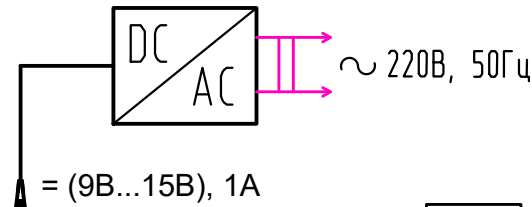

ЛВС

Ethernet