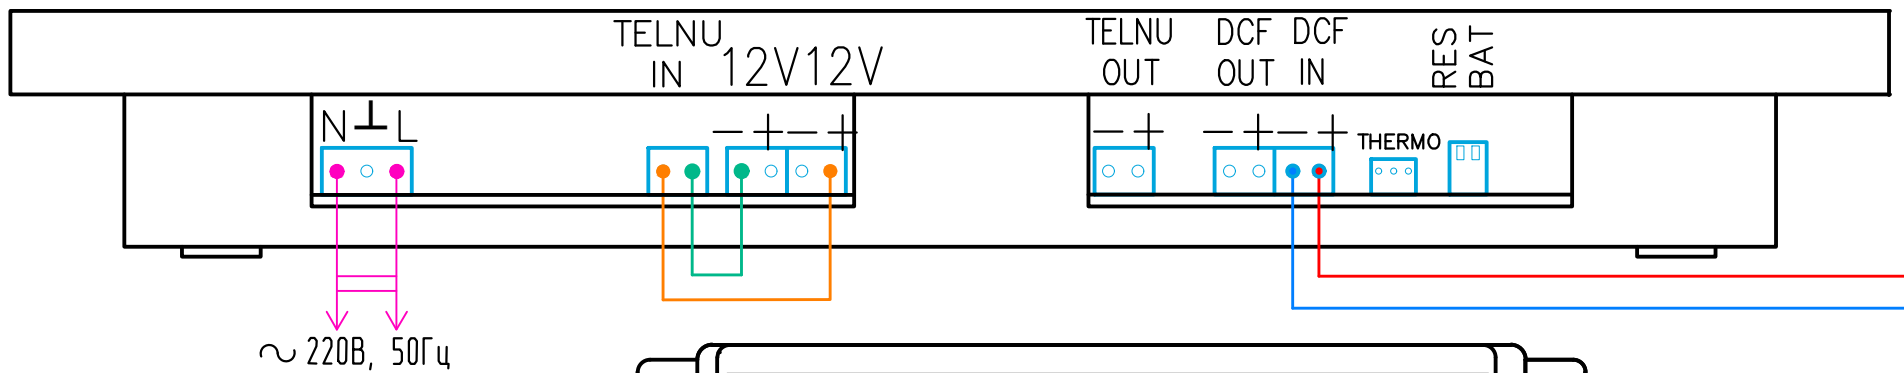

ЛВС

Ethernet

Преобразователь
сигнала PC-NTP

часы ЦПВ-4(6).100 (комнатные)

активный DCF-сигнал

~ 220В, 50Гц

часы
ЦП-1, ЦП-2

~ 220В, 50Гц

Примечание:

При подключении часов необходимо
соблюдать полярность, указанную на схеме.

к следующим часам
ЦПВ, ЦП

Изм.	Лист	№ Докум.	Подп.	Дата
Разраб.				
Пров.				
Т.контр.				
Н.контр.				
Утв.				

Синхронизация часов
ЦПВ-х100 и ЦП
активным DCF-сигналом
от преобразователя
PC-NTP