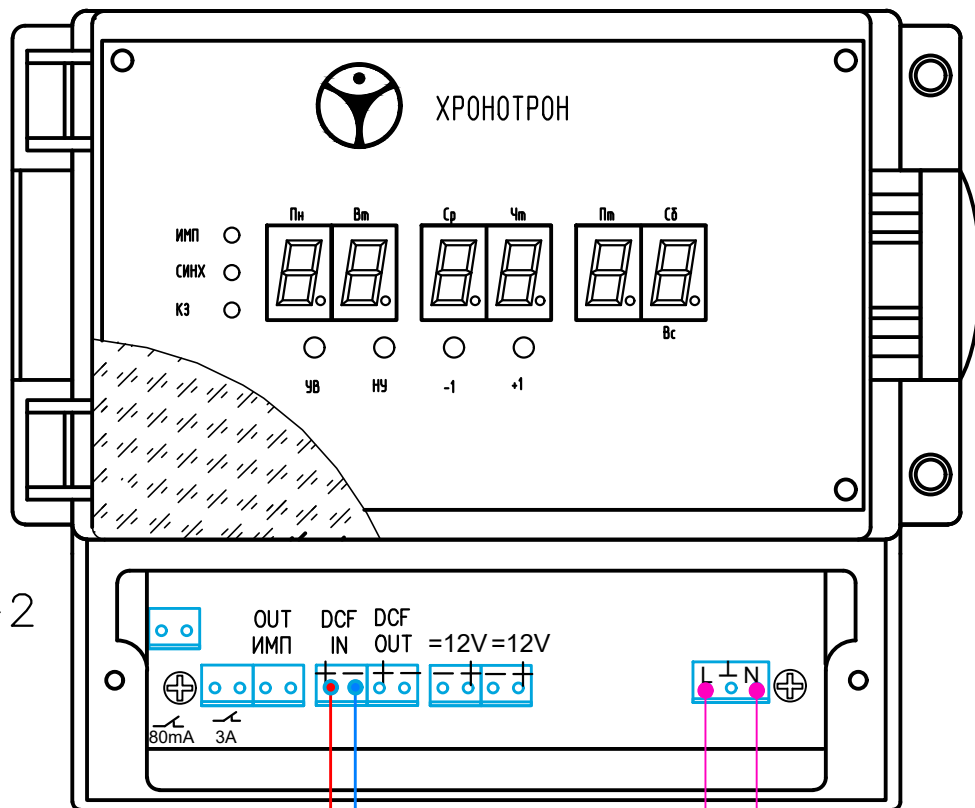

ЛВС

Ethernet

Преобразователь
сигнала PC-NTP

часы ЦПВ-4(6).100 (комнатные)

активный DCF-сигнал

~ 220В, 50Гц

часы
ЦП-1, ЦП-2

~ 220В, 50Гц

Примечание:

При подключении часов необходимо
соблюдать полярность, указанную на схеме.

к следующим часам
ЦПВ, ЦП

Изм.	Лист	№ Докум.	Подп.	Дата
Разраб.				
Пров.				
Т.контр.				
Н.контр.				
Утв.				

Синхронизация часов
ЦПВ-х100 и ЦП
активным DCF-сигналом
от преобразователя
PC-NTP