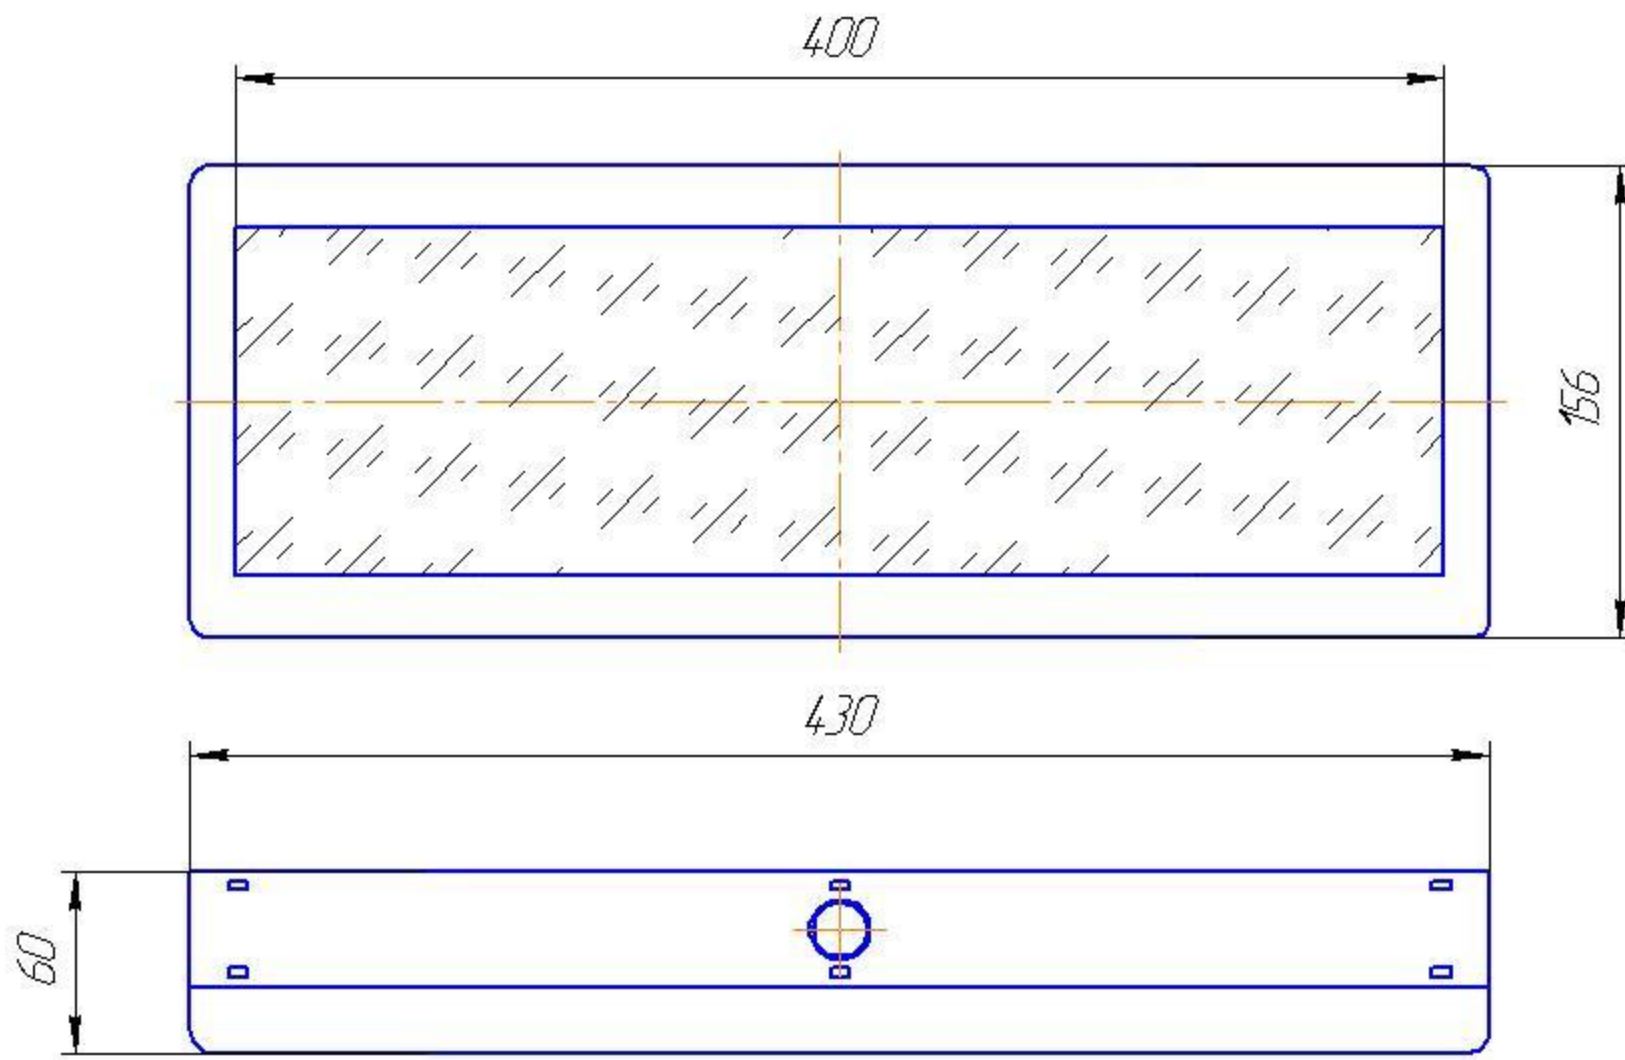

4286-008-23182446-2016

Перв. примен.

Справ. №