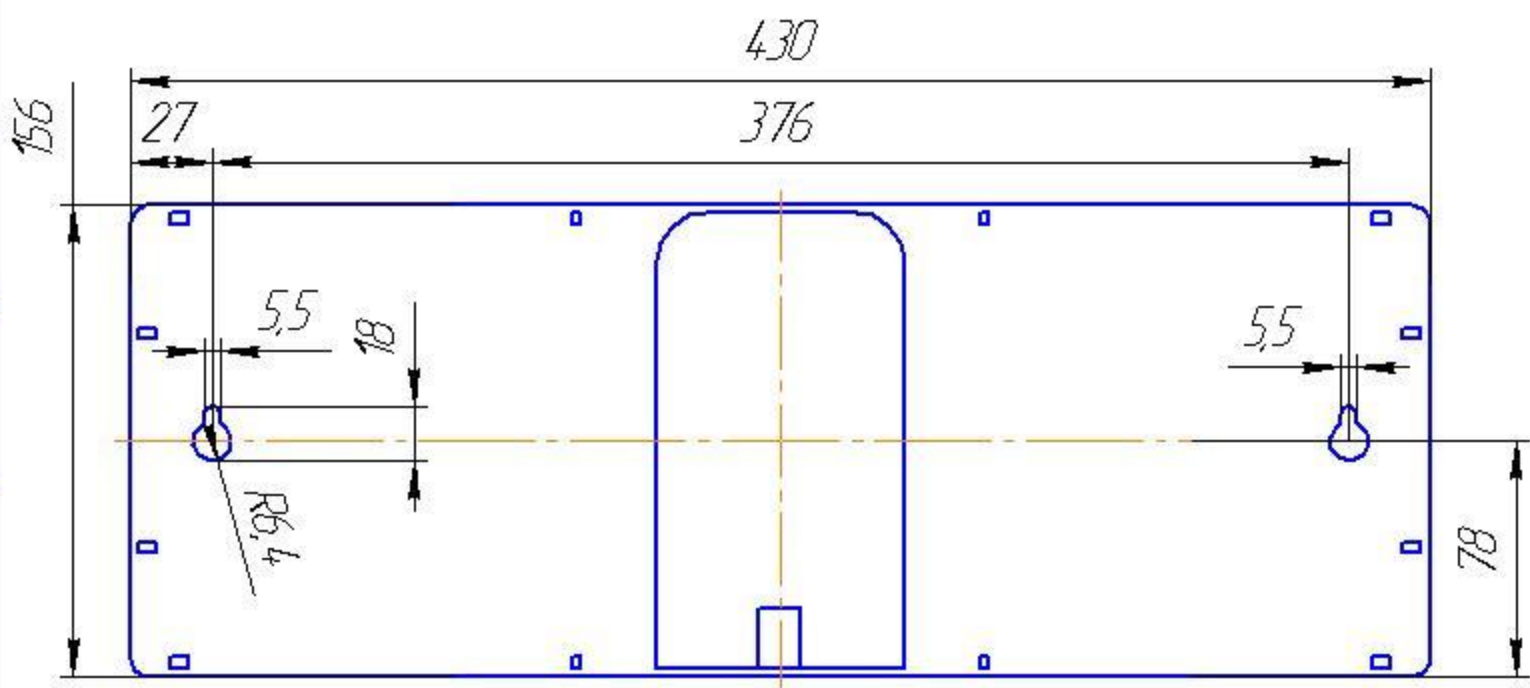

4286-008-23182446-2016

Перв. примен.

Справ. №

Вид сзади

Изм.	Лист	№ докум.	Подп.	Дата
Разраб.		Дмитриев А.В.		
Проб.		Суслов П.Т.		
Т.контр.				
Н.контр.				
Утв.		Пугачев М.Ю.		

4286-008-23182446-2016

Часы вторичные
цифровые ЦВС6-100

Лит.	Масса	Масштаб
	0,9 кг	1:25
Лист 1	Листов 1	

АО "ХроноТрон"

Копировал

Формат А3

Подп. и дата

Взам. инв. №

Подп. и дата

Инд. № подл.